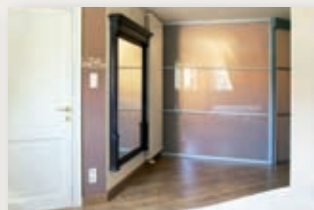

Sprechen Sie mit unseren erfahrenen Fachberatern.
Sie finden mit Ihnen gemeinsam die optimale Lösung für die Umsetzung Ihrer Wünsche.

Ihr Fachhändler