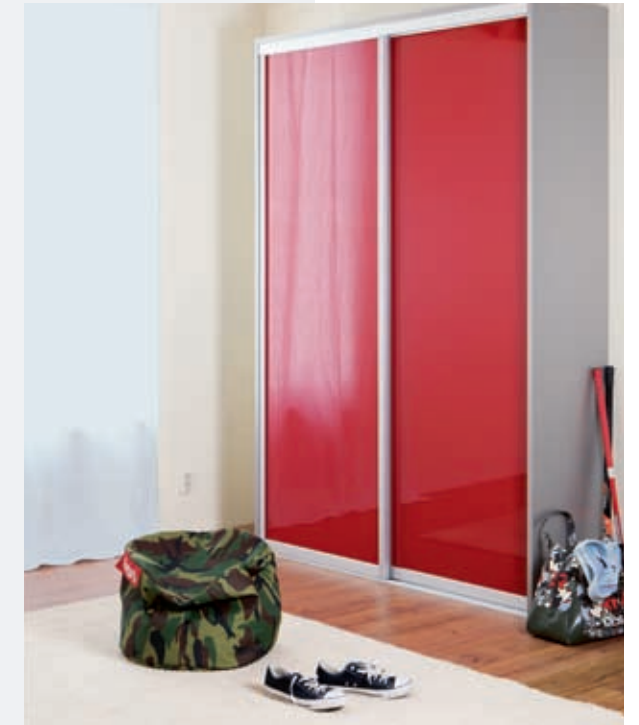

Mit 'SolidDoor' liegen Sie im Trend. Neben einer ansprechenden Form und Ausstattung, garantieren wir beste Qualität und höchste Funktionalität!

... wunderbar **kreativ** und so leise!

'SolidDoor' bietet für jeden Raum die kompakte Lösung, egal ob gerade oder schräg. Ganz nach Ihren Wünschen und passgenau nach Maß gefertigt, jede Höhe und Breite ist möglich. Das System lässt sich auf jede Raumsituation abstimmen. Exklusive und hochwertige Materialien sind bei 'SolidDoor' das Maß aller Dinge. Die Türen bestehen aus hochwertigen Aluminiumrahmen und sind in den Farben: alu, weiß, schwarz, bronze und titangrau erhältlich.

'SolidDoor' ist für privat so wie geschäftlich die optimale Lösung. Design - gepaart mit Funktionalität in bester Qualität.

**Korpus auch erhältlich
in den Dekoren:**

Endlich alles gut **untergebracht!**

Mit 'SolidDoor' behalten Sie den Überblick. Vom Boden bis zur Decke - alles nach Maß.

Ein Blick hinter die Kulissen zeigt die spezielle Technik, die die Türen gleiten lässt.

Ganz schön **schräg!**

Gut durchdacht sind die Einbauelemente von 'SolidDoor'. Kinderleichtes Handling und perfektes Design passen sich optimal in den Raum ein.