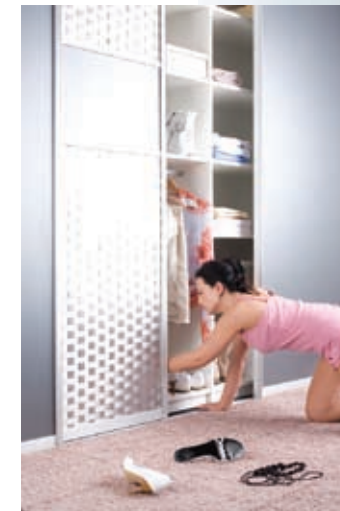

Wann immer Sie wollen!

'SolidDoor' ist für privat so wie geschäftlich die optimale Lösung. Design - gepaart mit Funktionalität in bester Qualität.