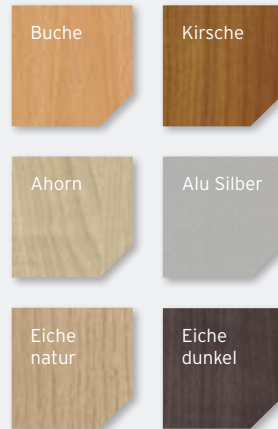

**Korpus auch erhältlich
in den Dekoren:**